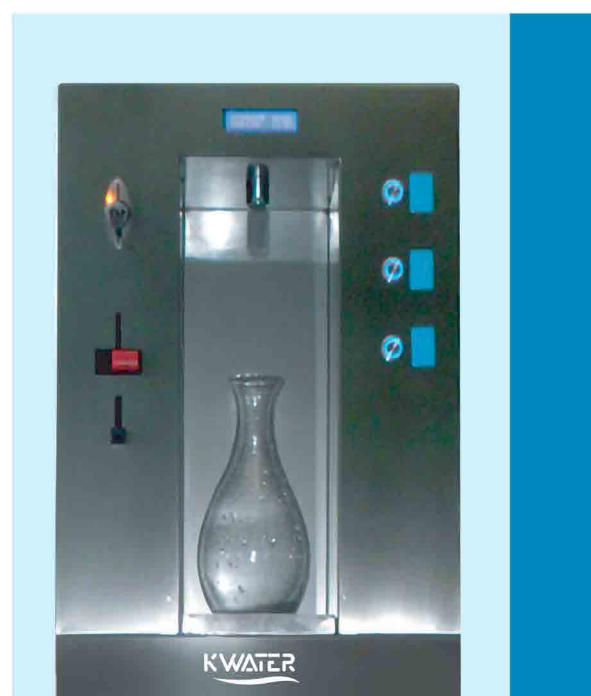

EDERA a pagamento

Ideale per camping village, condomini, palestre, farmacie, market bio e attività che possano vendere acqua spinata.

CARATTERISTICHE TECNICHE

- Produzione oraria: 100 litri
- Dose di erogazione: corta o lunga impostabili dal tecnico
- Gasatore: 1.2 litri
- Banco ghiaccio: 15 litri
- Motore pompa: 165 W
- Assorbimento: 187 W
- Alimentazione: 230 V
- Compressore: 1/6 HP
- Pressione: 3 bar
- Pannelli: acciaio inox AISI 304
- Gettoniera: pluri gettone
- Lettore di chiave: Chiave trasponder
- Display: lettura monete e chiave, visualizzazione stato erogazione
- Peso: 70 kg
- Misure:
altezza 144, larghezza 38,
profondità 32 cm

EDERA da ufficio

K WATER presenta Edera per uffici, la rivoluzionaria colonnina erogante acqua microfiltrata a temperatura ambiente, fredda e calda.

La scocca in acciaio inox e la linea leggera ed elegante la rendono adatta e perfetta per ogni ambiente lavorativo, mentre le dimensioni sono davvero innovative: